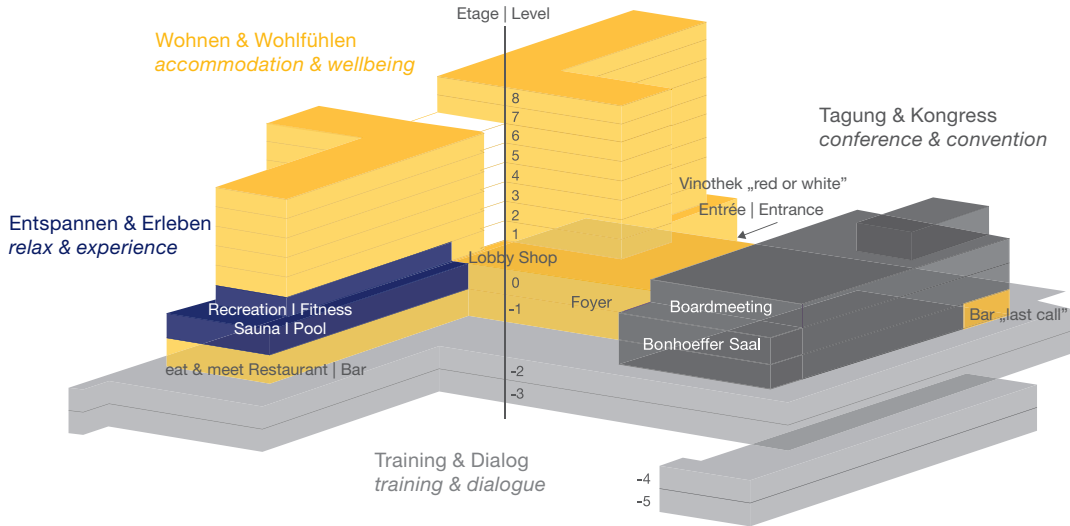

Wichtige Nummern
Important phone numbers

Rezeption/Reception 13 1000

Notruf/Emergency call 8888

Orientierungsplan
Outline map

Kontakt/Contact

Lufthansa Training & Conference Center Seeheim
Lufthansaring 1
D-64342 Seeheim-Jugenheim

Tel +49 (0)69 696 13 1000

Fax +49 (0)69 696 13 1015

info@lufthansa-seeheim.de
www.lufthansa-seeheim.de

Öffnungszeiten/Opening hours

eat & meet Restaurant

Frühstück/Breakfast	Mo – Fr	06.30 – 09.00
	Sa – So/Su	07.00 – 10.30
Mittagessen/Lunch	Täglich/Daily	11.30 – 14.00
Abendessen/Dinner	Täglich/Daily	18.00 – 21.00
eat & meet Bar	Mo – Fr	08.00 – 24.00
	Sa – So/Su	11.00 – 23.00

Bar „last call“	Mo – Fr	20.00 – 01.00
Vinothek „red or white“	Mo – Fr	15.00 – 01.00
Pool & Fitness	Täglich/Daily	06.00 – 23.00
Sauna	Täglich/Daily	14.00 – 23.00
Lobby Shop	Mo – Do/Thu	06.30 – 09.00, 10.00 – 14.00, 17.00 – 20.00
	Fr	06.30 – 09.00, 10.00 – 14.00